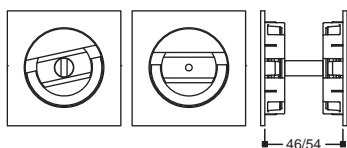

Foro Yale
02

Kit Nottolino + Taglio Moneta

Kit Nottolino +
Taglio Moneta

Nottolino + Taglio Moneta 38/45
20

Nottolino + Taglio Moneta 46/54
25

Doppio Pendente

Kit Doppio Pendente
Attivo/Passivo

Attivo/Passivo 38/45
80