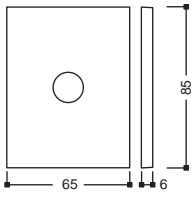

Rosetta Rettangolare

Foro Maniglia con
Molla PLUS Fine 51

Sottobocchetta con
Molla PLUS Fine 51

Foro Maniglia
00

Sottobocchetta con molla
ECO 83010 00 10