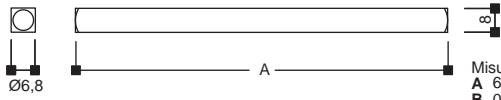

Richiedono serrature con fori ad interasse 38mm.

Quadri

Descrizione

Prezzo unitario €

Prezzo unitario €

ECO 10900

Misure (mm)
A 65 / 75 / 85 / 95 / 105 / 110 / 120 / 130 / 140 / 160
B 06 / 07 / 08 / 09 / 10 / 11 / 12 / 13 / 14 / 16