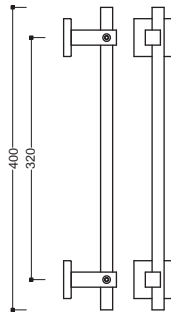

PVD
Prezzo unitario €

Interasse 400 mm

Rosetta Quadra
04 00

Rosetta Rettangolare
04 05

con Rosette

Interasse 600 mm

Rosetta Quadra
06 00

Rosetta Rettangolare
06 05