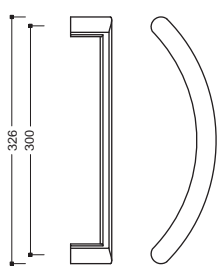

21 - PVD Inox
Satinato

23 - PVD Bronzo
Satinato

24 - PVD Antracite
Satinato

25 - PVD Oro
Satinato

Brera Q**ECO 40880**

Descrizione

Standard
Prezzo unitario €PVD
Prezzo unitario €**Interasse 300 mm**Senza Rosetta
03Rosetta Quadra
03 00Rosetta Rettangolare
03 05