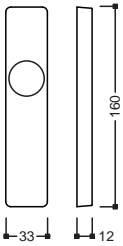

Ricambi per Alzanti

ECO 50200

Placca Quadra

Placca solo Foro Maniglia
00

Placca solo
Foro Maniglia

Placca Quadra