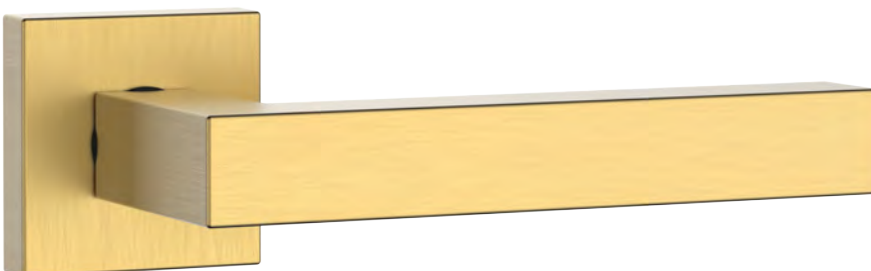

PVD Materiali nobilitati

Derivato dalle applicazioni aerospaziali, medicali e automobilistiche, il PVD (Physical Vapour Deposition) è l'unico trattamento finora in grado di offrire un'elevata protezione superficiale della maniglia.

I rivestimenti in PVD sono riporti metallici superficiali in forma di film molto sottili.
Il PVD offre un'alta resistenza all'usura, graffio, sfregamento e corrosione.

Resistenza in nebbia salina, secondo le norme UNI ISO 9227: oltre 2000 ore.

Elevata durezza superficiale ASTM B578 93 di 2000 ÷ 250 HV (un normale riporto di cromo galvanico ha durezza 800 HV).
Resistenza al test di stabilità alla luce solare UNI 9397 ASTM G53, senza alcuna variazione e resistenza ad acidi, prodotti anticalcare e solventi Test MKF: illimitata.