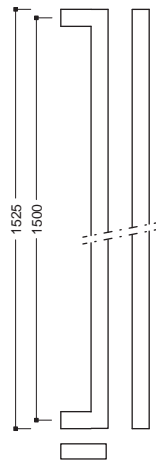

ECO 40125

Descrizione

Inox 304 Satinato
Prezzo unitario

Prezzo unitario

Quadro 25mm