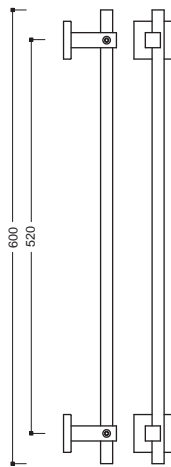

PVD
Prezzo unitario €

Interasse 400 mm

Rosetta Quadra
04 00

Rosetta Rettangolare
04 05

con Rosette

Interasse 600 mm

Rosetta Quadra
06 00

Rosetta Rettangolare
06 05