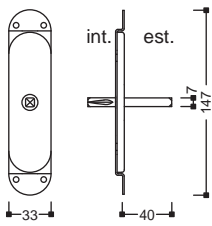

7x40

Movimento 7x40 Q7
10 01