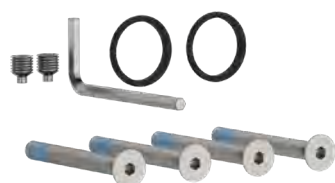

ECO 51010

Kit Tiranti

Kit Tiranti PLUS Fine 51
00 10

Kit Tiranti Placche
10 10

RIDUZIONI E KIT GRANI

ECO 40000 00 50

Kit viti e grani per maniglie e pomoli PLUS 45.

12 viti 3,5x16mm + 2 grani speciali doppia punta e blocca filetto.

ECO 40000 00 60

Kit viti e grani per maniglie e pomoli PLUS Fine 51.

12 viti 3,5x12mm + 2 grani speciali doppia punta e blocca filetto.

ECO 40000 20

Kit viti e grani per maniglie DK.

2 grani speciali doppia punta e blocca filetto + 4 viti bloccafiletto M5 per una lunghezza variabile da 30 a 60mm.