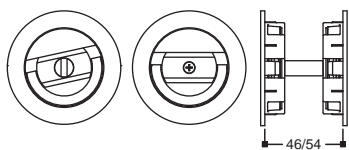

Kit Foro Yale

Foro Yale
02

Kit Nottolino + Taglio Moneta

Kit Nottolino +
Taglio Moneta

Nottolino + Taglio Moneta 38/45
20

Nottolino + Taglio Moneta 46/54
25

Doppio Pendente

Kit Doppio Pendente
Attivo/Passivo