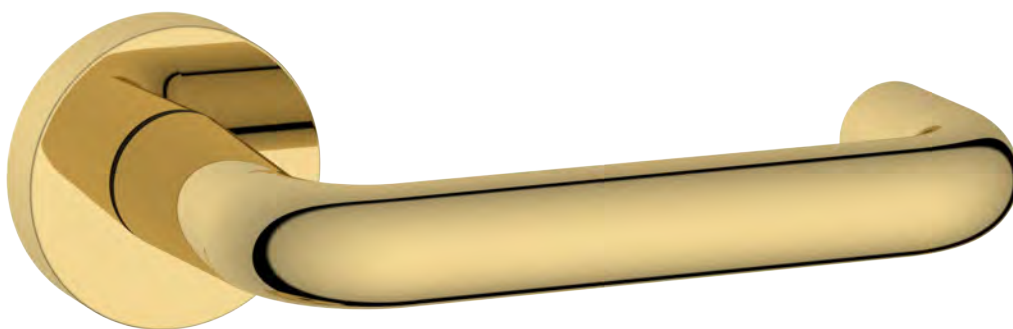

NEWPORT

Un cilindro e una doppia curvatura rendono questa maniglia dalle forme minimali estremamente sicura e ideale anche per ambienti pubblici, dato che, con la sua forma chiusa, evita qualsiasi possibilità di rimanere agganciati.