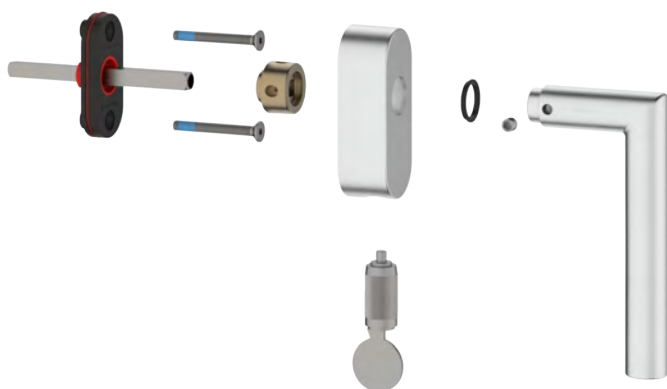

DK PLUS Key

Maniglie per finestre

Sempre sulla base del movimento DK PLUS, Ecolinea ha realizzato il DK PLUS Key, una soluzione modulare applicabile a tutte le maniglie Ecolinea indistintamente da materiale, modello o finitura.

Anche in questo caso è stata creata una cover in zama pressofusa, sulla quale viene alloggiato il cilindro di chiusura. Il movimento della chiave attiva un perno in acciaio, che scorrendo in un rotore a 4 posizioni blocca la rotazione del quadro.

Anche in questo caso il particolare quadro a lunghezza maggiorata e con estremità forata, in abbinamento con lo speciale grano a doppio diametro che perfora il quadro, e con il mastice blocca filetto, fa sì che il sistema risulti assemblato in modo solido e durevole.

Per garantirne un montaggio ottimale, tutti i DK PLUS Key vengono forniti con le viti di montaggio con cave esagonali in acciaio R 8.8, rivestiti con mastice blocca filetto permanente a doppia lunghezza.