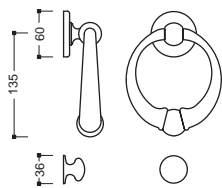

Bristol

ECO 60035

Descrizione

Standard
Prezzo unitario €

PVD
Prezzo unitario €

Batacchio

per Portoncini
OO

Singolo