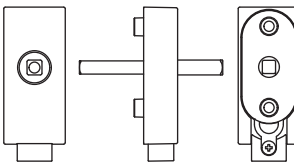

DK PLUS
 Rettangolare
 con Cover

DK PLUS Rettangolare con Cover
XX*

ECO 46210