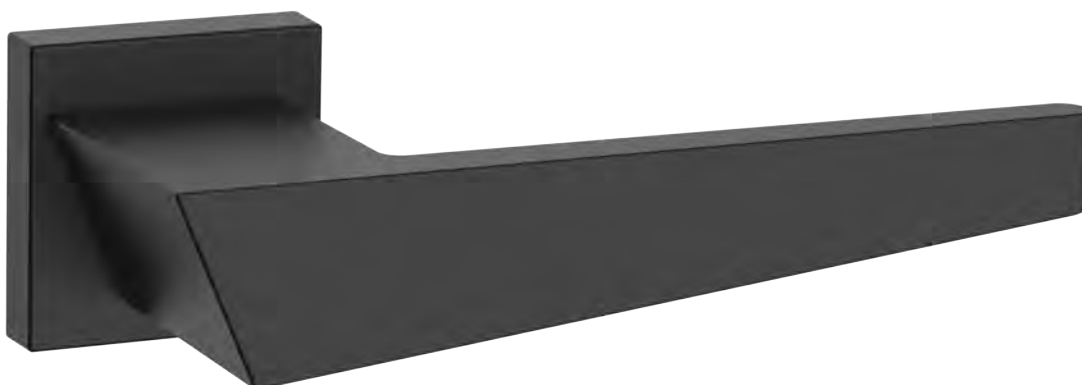

BAKU

Baku è una linea dal design contemporaneo e minimalista in cui geometria ed essenzialità trovano massima espressione in ambienti moderni e alla moda. Il particolare effetto triangolare, ideato da Sergio Baronchelli, non passa inosservato e dona un tocco deciso dal design unico, originale ed ergonomico.

Finiture Standard

02 - Cromato Lucido

03 - Cromato Satinato

06 - Verniciato Nero Opaco

07 - Verniciato Bianco Opaco