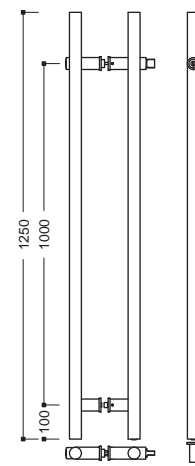

ATLANTA

Maniglione con Chiave

ECO 47735

Descrizione

Inox 304 Satinato
Prezzo unitario

Prezzo unitario

Diametro 35mm

Lunghezza 1250mm
Interasse 1000mm