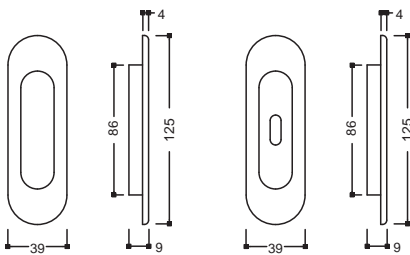

Maniglia ad incasso

Cieca
00

Foro Chiave
01

Cieca
Foro Chiave