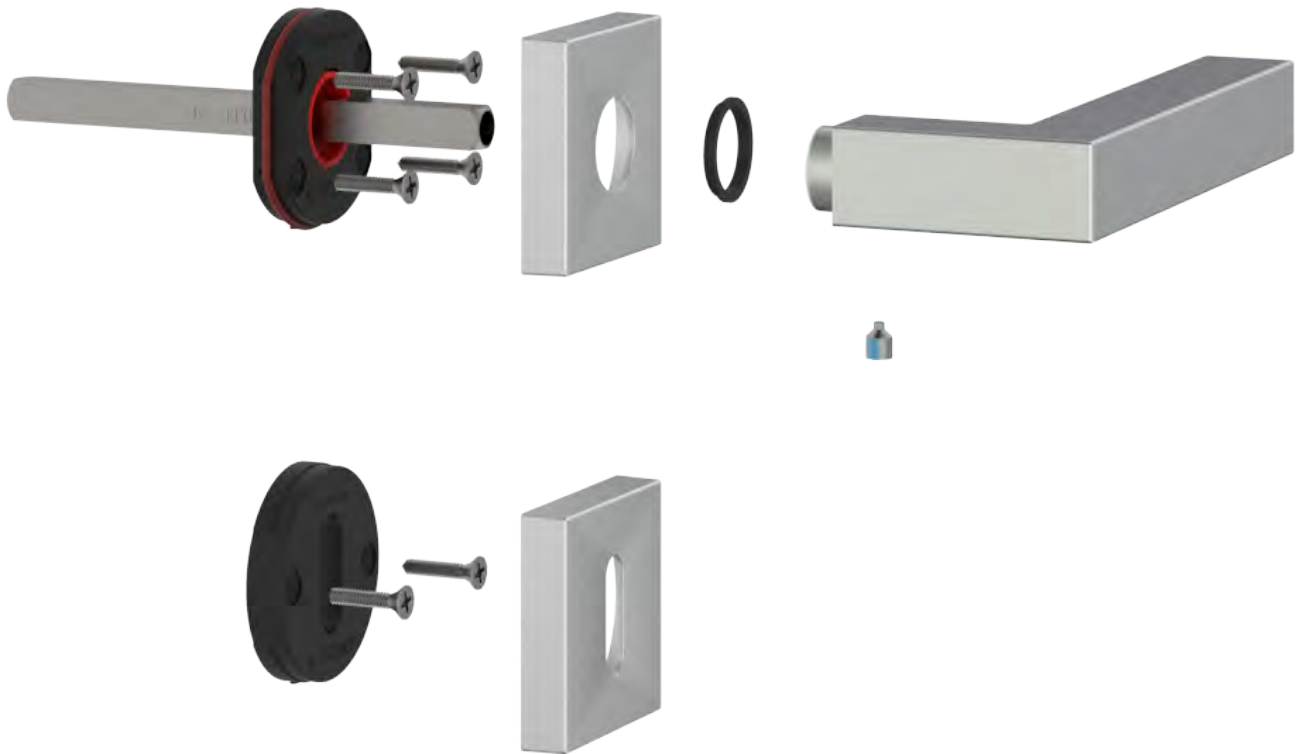

Soluzioni Tecniche

PLUS 45 Maniglie per porte interne

PLUS 45 è il sistema di rosette e molle interamente progettato e realizzato da Ecolinea. Per le cover da 45mm (di spessore 10mm) è stata eliminata la lamiera stampata in favore della zama pressofusa.

Il corpo molla, indipendente dalla maniglia, è stato anch'esso realizzato in zama, mentre il corpo di rotazione è realizzato in Delrin®, con guida sul quadro per una maggiore solidità.

L'azionamento viene dato da una molla di ritorno in acciaio inox a doppia corsa, così il corpo molla è universale e non ha un senso obbligatorio di montaggio.

L'assemblaggio della cover sul corpo molla è facilitato dall'adozione di un anello in gomma siliconica che, nel caso particolare delle rosette quadre, ne permette una regolazione di linearità di circa 5 gradi.

Tutte le viti di fissaggio sono state portate a diametro 3.5mm in modo da utilizzare un unico inserto avvitatore sia per le viti maniglia che per le viti di montaggio della porta.

Per evitare il ricorrente problema di allentamento delle maniglie sulla porta è stato adottato un particolare quadro con estremità forate, inoltre vengono utilizzati degli speciali grani a doppia punta, rivestiti con mastice blocca filetto: questo sistema permette un solido e durevole assemblaggio tra le parti.

Abbinato al sistema PLUS 45 è previsto anche un sistema per mezze maniglie fisse, mezze maniglie girevoli o mezza maniglia fissa + mezza maniglia girevole con diverse opzioni di spessore porta.