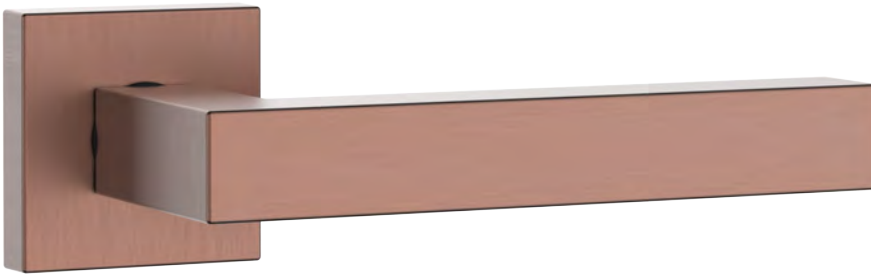

PVD Materiali nobilitati

Derivato dalle applicazioni aerospaziali, medicali e automobilistiche, il PVD (Physical Vapour Deposition) è l'unico trattamento finora in grado di offrire un'elevata protezione superficiale della maniglia.

I rivestimenti in PVD sono riporti metallici superficiali in forma di film molto sottili.
Il PVD offre un'alta resistenza all'usura, graffio, sfregamento e corrosione.

Resistenza in nebbia salina, secondo le norme UNI ISO 9227: oltre 2000 ore.

Elevata durezza superficiale ASTM B578 93 di 2000 ÷ 250 HV (un normale riporto di cromo galvanico ha durezza 800 HV).
Resistenza al test di stabilità alla luce solare UNI 9397 ASTM G53, senza alcuna variazione e resistenza ad acidi, prodotti anticalcare e solventi Test MKF: illimitata.