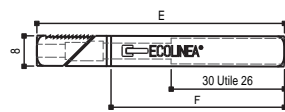

Misure (mm)
E 50 | 65 | 75 | 85 | 99
F 30,9 | 45,9 | 55,9 | 65,9 | 80,9

Quadro
Special Block

Quadro Special Block
08 E

ECO 10908