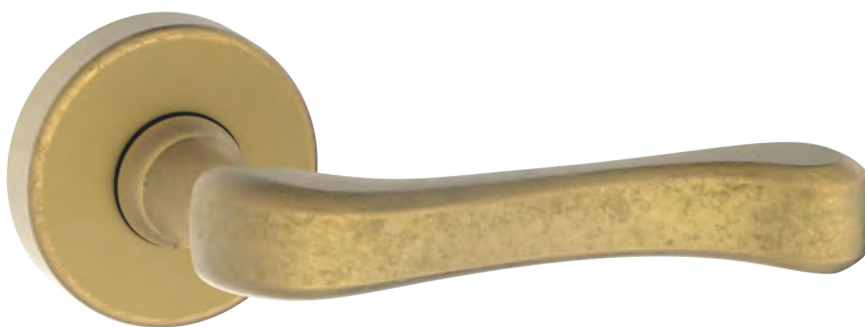

ALICANTE

Alicante racconta il fascino del passato e la magia di ambienti rustici raffinati. Volumi massicci e forme tradizionali sono arricchiti da finiture classiche o vintage per donare eleganza ad ogni spazio.

Finiture Standard

Finiture Retrò