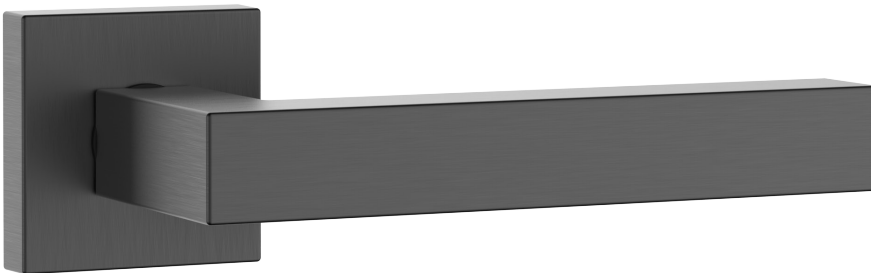

PVD Materiali nobilitati

Derivato dalle applicazioni aerospaziali, medicali e automobilistiche, il PVD (Physical Vapour Deposition) è l'unico trattamento finora in grado di offrire un'elevata protezione superficiale della maniglia.

I rivestimenti in PVD sono riporti metallici superficiali in forma di film molto sottili.
Il PVD offre un'alta resistenza all'usura, graffio, sfregamento e corrosione.

Resistenza in nebbia salina, secondo le norme UNI ISO 9227: oltre 2000 ore.

Elevata durezza superficiale ASTM B578 93 di 2000 ÷ 250 HV (un normale riporto di cromo galvanico ha durezza 800 HV).
Resistenza al test di stabilità alla luce solare UNI 9397 ASTM G53, senza alcuna variazione e resistenza ad acidi, prodotti anticalcare e solventi Test MKF: illimitata.