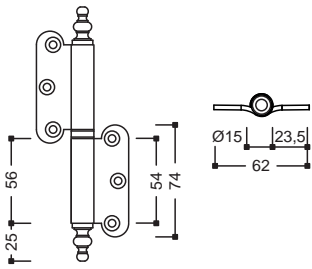

Pomella Piana
Liscia

Tirare DX - Tirare SX
01 02

ECO 35660