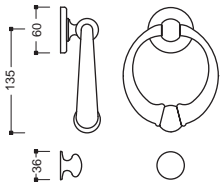

Lisbona

ECO 60105

Descrizione

Standard
Prezzo unitario €

Retrò
Prezzo unitario €

Batacchio

per Portoncini
OO

Singolo