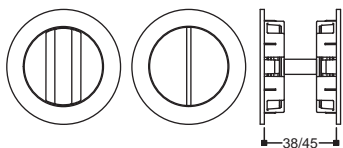

Kit Nottolino + Taglio Moneta