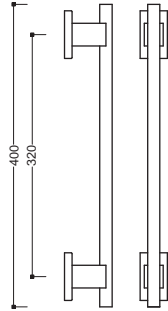

24 - PVD Antracite
Satinato

Interasse 400 mm

Rosetta Quadra
04 00

Rosetta Rettangolare
04 05

con Rosette

Interasse 600 mm

Rosetta Quadra
06 00

Rosetta Rettangolare
06 05