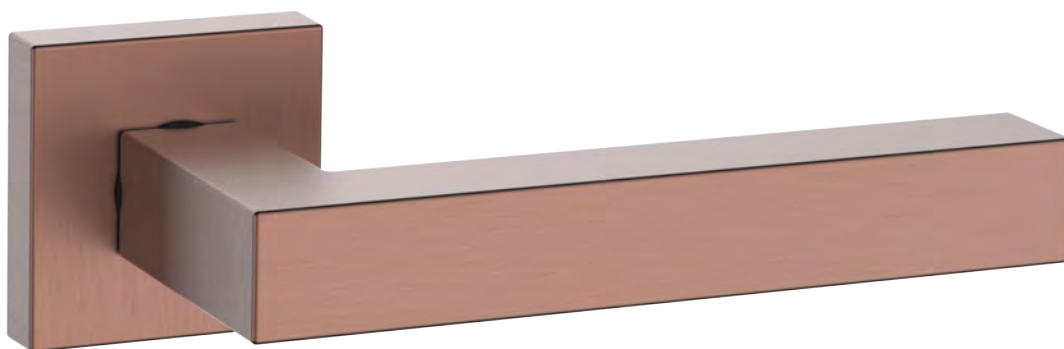

Finiture Standard

02 - Cromato Lucido

03 - Cromato Satinato

Finiture PVD

20 - PVD Oro Lucido

25 - PVD Oro Satinato

Ascot			ECO 10062			Descrizione	Standard Prezzo unitario €	PVD Prezzo unitario €
PLUS 45	PLUS Rettangolare	PLUS Minimal				Rosetta Bocchetta Patent o Yale		
						1/2 Maniglia Yale con Fissaggio		
						Rosetta con Chiavistello WC		
Patent - Yale - WC Sochi Q 01 02 03	Patent - Yale - WC Sochi Q 06 07 08	Patent - Yale - WC Ayr M1 M2 M4						
Placca PLUS	Placca + Pomolo Girevole	Placca + Pomolo Fisso				Placca PLUS Patent o Yale		
						Placca PLUS con Chiavistello WC		
Patent - Yale - WC Sochi Q 10 12 13	Destra - Sinistra 18 01 18 02	Destra - Sinistra 19 01 19 02				Maniglia + Pomolo su Placca PLUS		
PLUS Fine 51		PLUS Fine 51 + Pomolo				Rosetta Bocchetta Patent o Yale Fine 51		
						Rosetta Fine 51 con Chiavistello WC		
Patent - Yale - WC Sochi Q F1 F2 F3		Destra - Sinistra F9 01 F9 02				Maniglia + Pomolo su Rosetta Fine 51		
DK PLUS		DK PLUS Doppio				DK PLUS		
						DK PLUS Doppio		
Destra - Sinistra 20 01 20 02		Destra - Sinistra 24 01 24 02						
DK PLUS con Pulsante	DK PLUS con Chiave	Cremonese				DK PLUS con Pulsante		
						DK PLUS con Chiave		
Destra - Sinistra 22 01 22 02	Destra - Sinistra 23 01 23 02	Destra - Sinistra 29 01 29 02				Cremonese		
BlindoSet Esterno 50	BlindoSet Interno Girevole	BlindoSet Interno Scorrevole				BlindoSet Esterno		
						BlindoSet Interno		
Destra - Sinistra 31 01 31 02	Destra - Sinistra 32 01 32 02	Destra - Sinistra 33 01 33 02						
VitraSet Cilindro	VitraSet Cilindro	VitraSet WC				VitraSet Cieco		
						VitraSet Cilindro		
Chiave-Chiave V2	Chiave-Pomolo V3	WC Ayr V4				VitraSet Chiavistello WC		

AYR

Un unico volume a sezione quadra con spigoli netti, dà origine ad Ayr. Una maniglia dal design estremamente puro ed essenziale.

Finiture Standard

02 - Cromato Lucido

03 - Cromato Satinato

04 - Bronzato Graffiato Opaco