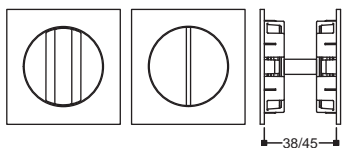

Kit Nottolino + Taglio Moneta

Kit Nottolino +
Taglio Moneta

Nottolino + Taglio Moneta 38/45
20

Nottolino + Taglio Moneta 46/54
25