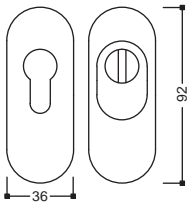

Tondo

Tondo
00

ECO 83550