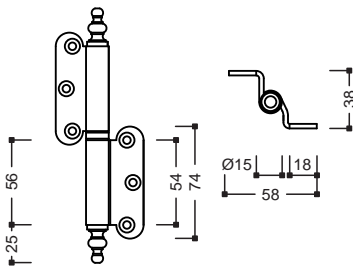

Pomella Zancata
Liscia

Tirare DX - Tirare SX
01 02

ECO 35650