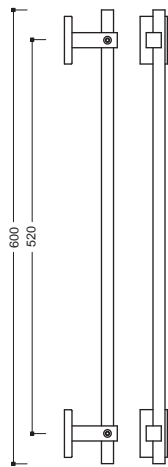

Rosetta Rettangolare
06 05

con Rosette

Fissaggi Singoli INCLUSI nei Maniglioni

Quadra Fissaggio F
ECO 41015 00 FF

Fissaggio F
di Ricambio