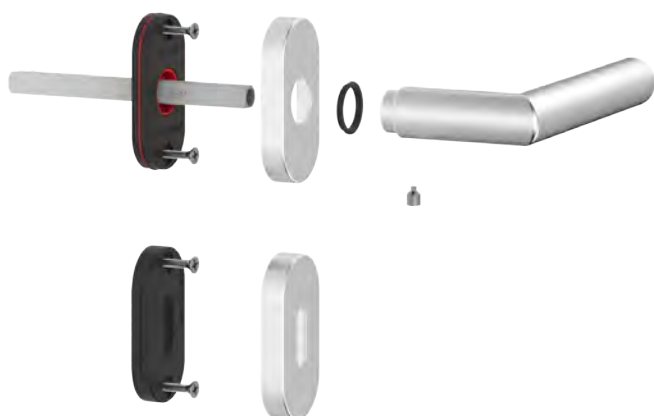

Il corpo molla, indipendente dalla maniglia, è stato anch'esso realizzato in zama, mentre il corpo di rotazione è realizzato in Delrin®, con guida sul quadro per una maggiore solidità.

L'azionamento viene dato da una molla di ritorno in acciaio inox a doppia corsa, così il corpo molla è universale e non ha un senso obbligatorio di montaggio.

L'assemblaggio della cover sul corpo molla è facilitato dall'adozione di un anello in gomma siliconica che, nel caso particolare delle rosette quadre, ne permette una regolazione di linearità di circa 5 gradi.

Tutte le viti di fissaggio sono state portate a diametro 3.5mm in modo da utilizzare un unico inserto avvitatore sia per le viti maniglia che per le viti di montaggio della porta.

Per evitare il ricorrente problema di allentamento delle maniglie sulla porta è stato adottato un particolare quadro con estremità forate, inoltre vengono utilizzati degli speciali grani a doppia punta, rivestiti con mastice blocca filetto: questo sistema permette un solido e durevole assemblaggio tra le parti.

PLUS Stretta è il sistema di rosette e molle con profilo ovale o rettangolare da 63x32mm (di spessore 10mm).

Il corpo molla, indipendente dalla maniglia, è stato realizzato in zama, mentre il corpo di rotazione è realizzato in Delrin® con guida sul quadro per una maggiore solidità.