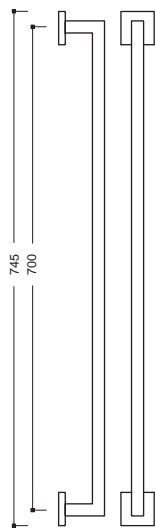

Rosetta Quadra
07 00