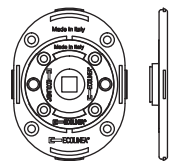

Rosetta Ovale

Foro Maniglia con
Molla PLUS Fine 51

Sottobocchetta con
Molla PLUS Fine 51

Foro Maniglia
00

Sottobocchetta con molla
ECO 83010 00 10