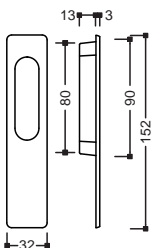

Nicchia Cieca
90

Nicchia Cieca