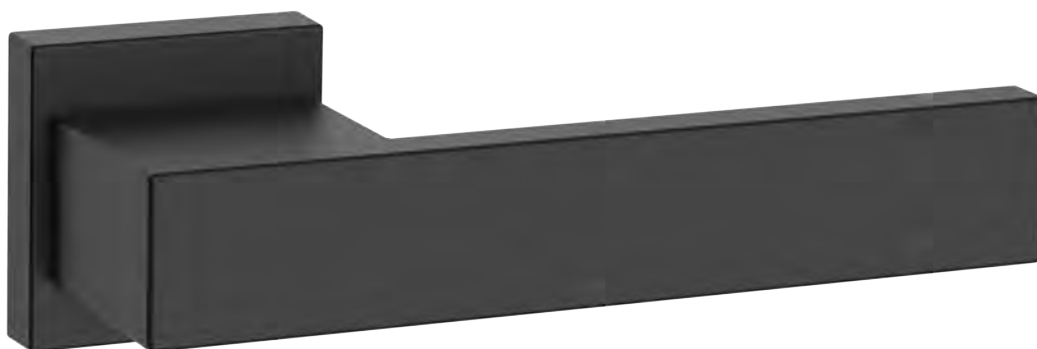

LEEDS

Leeds è una linea dal design contemporaneo e minimalista in cui geometria ed essenzialità trovano massima espressione in ambienti sobri e moderni. Una superficie netta interpreta il rigore formale delle tendenze stilistiche più attuali.

Finiture Standard

Finiture PVD