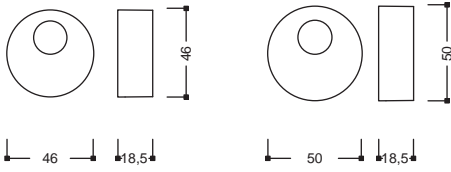

Componenti Defender

ECO 83350

Diametro 46
46

Diametro 50
50

Copridefender

ECO 83050