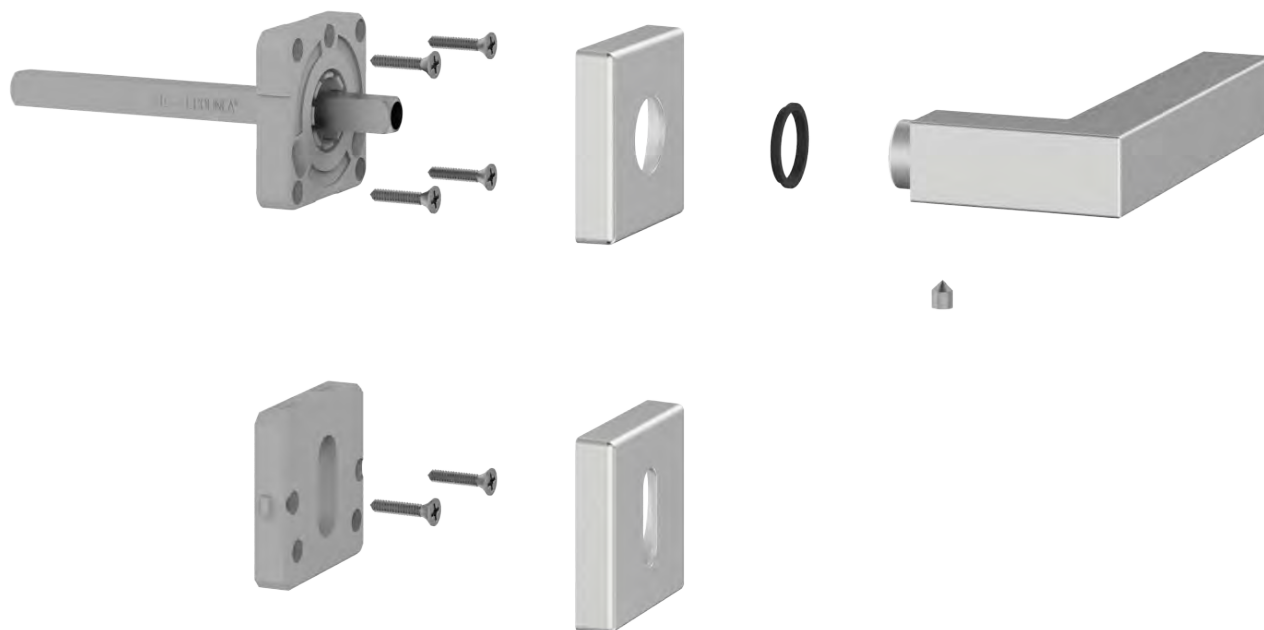

Basic

Una linea di primo prezzo

Ci sono mercati che inevitabilmente richiedono prodotti di primo prezzo e spesso, per soddisfare queste esigenze, anche in un'ottica di standardizzare, alcune aziende tagliano sulla qualità dell'intera gamma dei propri prodotti. Ecolinea ha preferito creare due diverse linee di prodotto, che si differenziano in particolar modo per componentistica e confezionamento.

Per questo abbiamo creato la linea Basic, una selezione ridotta di prodotti, dedicati al primo impianto su manufatti di primo prezzo, forniti in imballi industriali.

La linea Basic si differenzia rispetto alla linea PLUS sotto quattro aspetti:
la molla fornita è commerciale in plastica;
le rosette di copertura sono in alluminio;
i quadri e grani fresati standard;
le maniglie vengono confezionate in scatole industriali da 10/20 pezzi.