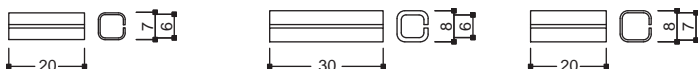

Riduzioni

Riduzione per Quadro 6/7
06 07

Riduzione per Quadro 6/8
06 08

Riduzione per Quadro 7/8
07 07

ECO 10905