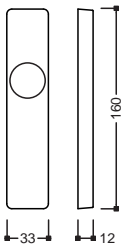

Ricambi per Alzanti

ECO 50200

Placca Quadra

Placca solo Foro Maniglia
00

Placca solo
Foro Maniglia

Placca Quadra