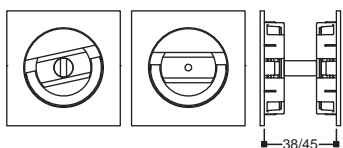

Foro Yale
02

Kit Nottolino + Taglio Moneta

Kit Nottolino +
Taglio Moneta

Nottolino + Taglio Moneta 38/45
20

Nottolino + Taglio Moneta 46/54
25

Doppio Pendente

Kit Doppio Pendente
Attivo/Passivo

Attivo/Passivo 38/45
80