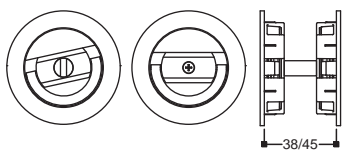

Kit Foro Yale

Foro Yale
02

Kit Nottolino + Taglio Moneta

Kit Nottolino +
Taglio Moneta

Nottolino + Taglio Moneta 38/45
20

Nottolino + Taglio Moneta 46/54
25

Doppio Pendente

Kit Doppio Pendente
Attivo/Passivo