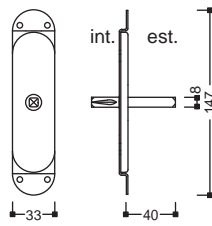

Movimento 7x40 Q8
10 02

Movimento 7x40 Q7

Movimento 7x40 Q8