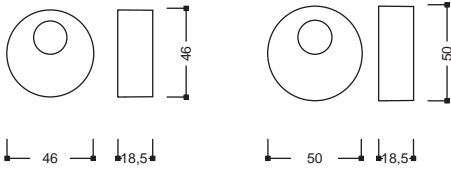

Diametro 46
46

Diametro 50
50

Copridefender

ECO 83050

Diametro 46
38 46 / 31 46

Diametro 50
38 50 / 31 50

Defender

ECO 83050