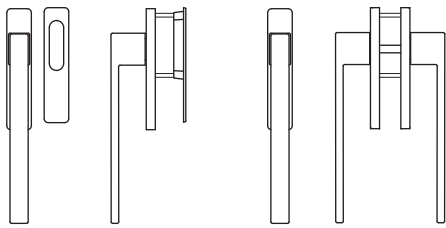

Leeds

ECO 50920

Singolo

Accoppiato

Cieco - Yale
00 02

Yale
05

Descrizione

Standard
Prezzo unitario €

PVD
Prezzo unitario €

Singolo

Accoppiato

Ricambi per Alzanti

ECO 50200

Placca Quadra

Placca solo Foro Maniglia
00

Placca solo
Foro Maniglia

Placca Quadra

Placca Foro Maniglia + Yale
02

Placca Foro
Maniglia + Yale

Placca Quadra

Nicchia Cieca
90

Nicchia Cieca