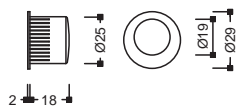

Kit Sochi

ECO 20400

Descrizione

Standard
Prezzo unitario €

PVD
Prezzo unitario €

Kit Maniglie

Kit Cieco

Kit Foro Chiave

Cieco
00

Foro Chiave
01

Kit Maniglie

Kit Foro Yale

Foro Yale
02

Kit Nottolino + Taglio Moneta

Kit Nottolino +
Taglio Moneta

Nottolino + Taglio Moneta 38/45
20

Nottolino + Taglio Moneta 46/54
25

Doppio Pendente

Kit Doppio Pendente
Attivo/Passivo

Attivo/Passivo 38/45
80

Attivo/Passivo 46/54
85

ECO 29450

Ditale

Ditale Praga
00