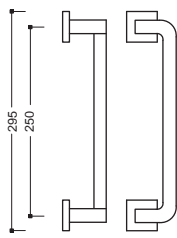

Rosetta Quadra
02 00