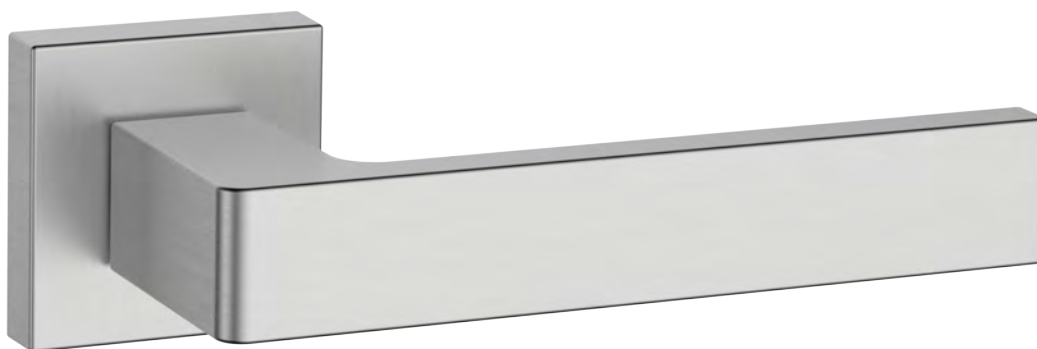

23 - PVD Bronzo Satinato

24 - PVD Antracite Satinato

25 - PVD Oro Satinato

Belfast			ECO 10024			Descrizione	Standard Prezzo unitario €	PVD Prezzo unitario €
PLUS 45  Patent - Yale - WC Sochi Q 01 02 03	PLUS Rettangolare  Patent - Yale - WC Sochi Q 06 07 08	PLUS Minimal  Patent - Yale - WC Ayr M1 M2 M4	Rosetta Bocchetta Patent o Yale 1/2 Maniglia Yale con Fissaggio Rosetta con Chiavistello WC					
Placca PLUS  Patent - Yale - WC Sochi Q 10 12 13	Placca + Pomolo Girevole  Destra - Sinistra 18 01 18 02	Placca + Pomolo Fisso  Destra - Sinistra 19 01 19 02	Placca PLUS Patent o Yale Placca PLUS con Chiavistello WC Maniglia + Pomolo su Placca PLUS					
PLUS Fine 51  Patent - Yale - WC Sochi Q F1 F2 F3	PLUS Fine 51 + Pomolo  Destra - Sinistra F9 01 F9 02		Rosetta Bocchetta Patent o Yale Fine 51 Rosetta Fine 51 con Chiavistello WC Maniglia + Pomolo su Rosetta Fine 51					
DK PLUS  Destra - Sinistra 20 01 20 02		DK PLUS Doppio  Destra - Sinistra 24 01 24 02		DK PLUS DK PLUS Doppio				
DK PLUS con Pulsante  Destra - Sinistra 22 01 22 02	DK PLUS con Chiave  Destra - Sinistra 23 01 23 02	Cremonese  Destra - Sinistra 29 01 29 02		DK PLUS con Pulsante DK PLUS con Chiave Cremonese				
BlindoSet Esterno 50  Destra - Sinistra 31 01 31 02	BlindoSet Interno Girevole  Destra - Sinistra 32 01 32 02	BlindoSet Interno Scorrevole  Destra - Sinistra 33 01 33 02		BlindoSet Esterno BlindoSet Interno				
VitraSet Cilindro  Chiave-Chiave V2	VitraSet Cilindro  Chiave-Pomolo V3	VitraSet WC  WC Ayr V4		VitraSet Cieco VitraSet Cilindro VitraSet Chiavistello WC				