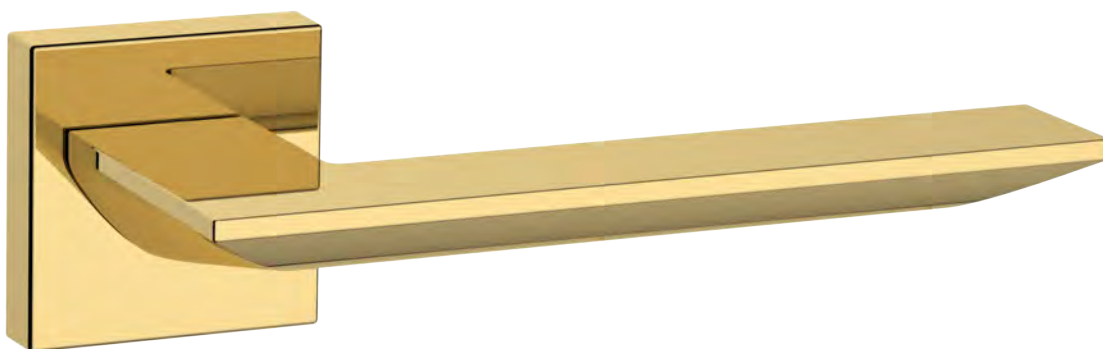

STAFFORD

Il giusto equilibrio tra linee decise e tratti morbidi danno vita alla maniglia Stafford, pensata per coniugare comfort e design.

Finiture Standard

Finiture PVD