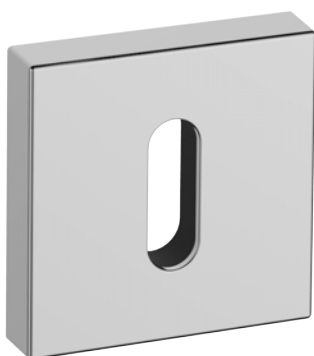

EREVAN HOLE

Dal tratto deciso e lineare Erevan Hole è la maniglia sicura ed ergonomica nella presa. Rappresenta il giusto compromesso tra creatività, raffinatezza e grinta.

Finiture Standard

02 - Cromato Lucido