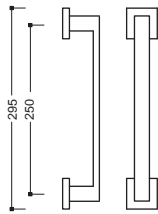

24 - PVD Antracite
Satinato

25 - PVD Oro
Satinato

Interasse 250 mm

Senza Rosetta
02

Rosetta Quadra
02 00

Rosetta Rettangolare
02 05

Senza Rosette

con Rosette