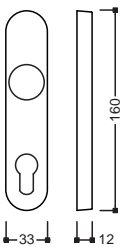

Placca Foro Maniglia + Yale
02

Placca Foro
Maniglia + Yale

Placca Tonda