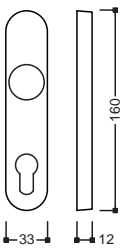

Placca Foro Maniglia + Yale
02

Placca Foro
Maniglia + Yale

Placca Tonda