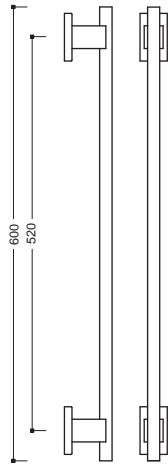

24 - PVD Antracite
Satinato

Interasse 400 mm

Rosetta Quadra
04 00

Rosetta Rettangolare
04 05

con Rosette

Interasse 600 mm

Rosetta Quadra
06 00

Rosetta Rettangolare
06 05