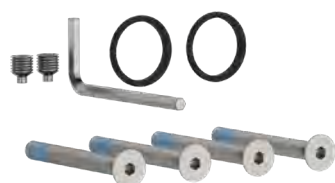

ECO 40000 20

Kit viti e grani per maniglie DK.
2 grani speciali doppia punta e
blocca filetto + 4 viti bloccafiletto M5
per una lunghezza variabile da 30
a 60mm.

ECO 10905

Riduzioni in ferro per quadri.