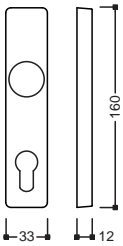

Placca Foro Maniglia + Yale
02

Placca Foro
Maniglia + Yale

Placca Quadra