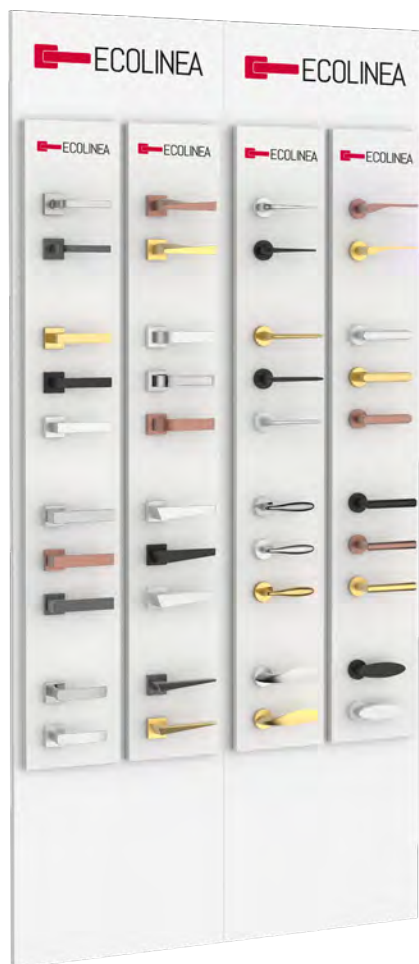

Esempio di scatole.

Espositori

Presentazione del prodotto

Ogni buon prodotto necessita di una buona comunicazione. Ecolinea dedica da sempre particolare attenzione alla propria immagine e oggi la rinnova con un nuovo catalogo, un sito internet personalizzato, senza tralasciare il packaging e l'esposizione del prodotto.

Questo nuovo catalogo, dalla grafica completamente ridisegnata, presenta la gamma prodotti Ecolinea, prestando massima attenzione alla chiarezza dei contenuti ed alla fedeltà delle immagini.

Per quanto riguarda l'esposizione abbiamo creduto che il modo più naturale per presentare le maniglie fosse quello di farle toccare con mano. Per questo sono stati realizzati degli eleganti pannelli espositivi, disponibili sia in versione murale che in versione bifacciale con base girevole, sui quali abbiamo organizzato la gamma maniglie Ecolinea nella sua semplicità.