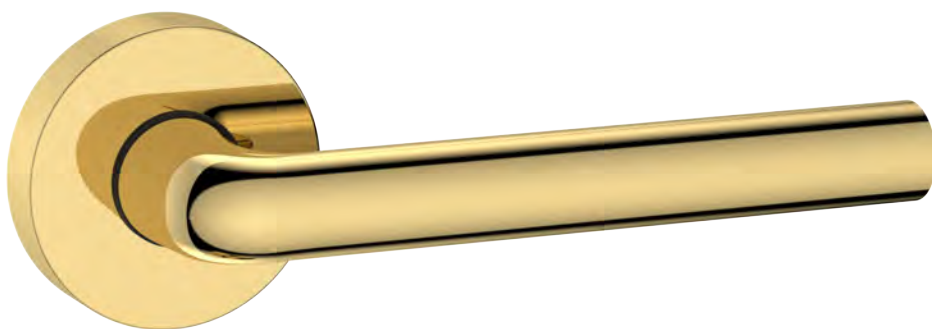

BERNA

Impugnatura Ribassata

Berna è l'unione tra passato e presente. Una maniglia d'arredo classica dal sapore moderno che non rinuncia alle forme tondeggianti per riattualizzarle, attraverso un gioco di pulizia e ricerca dell'essenzialità. L'impugnatura ribassata permette il montaggio anche negli spazi più ristretti.