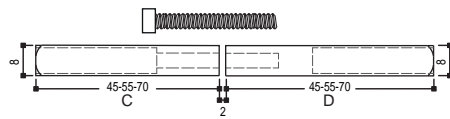

Quadri

Descrizione

Prezzo unitario €

Prezzo unitario €

ECO 10900

Misure (mm)
A 65 / 75 / 85 / 95 / 105 / 110 / 120 / 130 / 140 / 160
B 06 / 07 / 08 / 09 / 10 / 11 / 12 / 13 / 14 / 16

Quadro

Quadro
30 B

ECO 10928

ECO 10929

8+8

8+9

Quadro Hotel 8+8
C-D

Quadro Antipanico 8+9
C-D

ECO 10909

Misure (mm)
E 50 | 65 | 75 | 85 | 99
F 30,9 | 45,9 | 55,9 | 65,9 | 80,9

Quadro
Special Block

Quadro Special Block
08 E

ECO 10908

Misure (mm)
G 50 | 65 | 80 |
H 55 | 70 | 85 |

Quadro espansione

Quadro Espansione
08 G

ECO 51010

Kit Tiranti

Kit Tiranti PLUS Fine 51
00 10

Kit Tiranti Placche
10 10