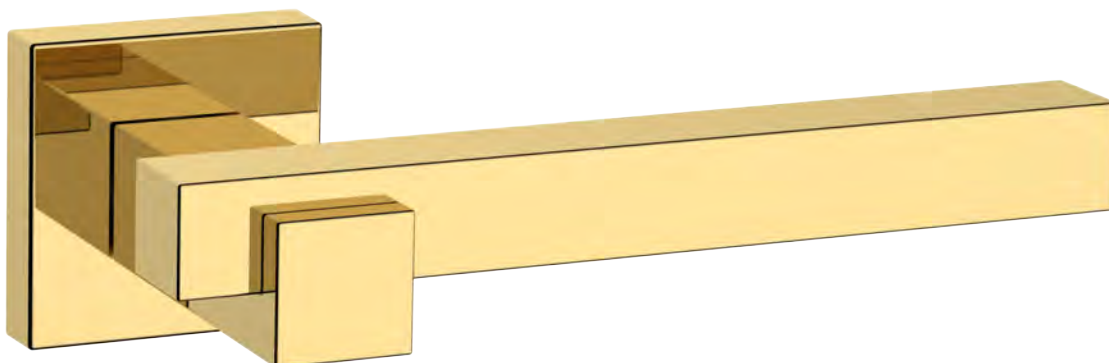

DOVER

Dover è l'espressione della dialettica, fra pulizia delle forme e morbidezza visiva che si manifesta nell'incontro fra tratti netti e spigoli arrotondati, oltre che nel gioco di incastri e richiami formali.

Finiture Standard

02 - Cromato Lucido

03 - Cromato Satinato

15 - Cromato Lucido/Satinato

18 - Cromato Satinato/Nero

19 - Cromato Satinato/Bianco

Finiture PVD

20 - PVD Oro Lucido

23 - PVD Bronzo Satinato

24 - PVD Antracite Satinato

25 - PVD Oro Satinato