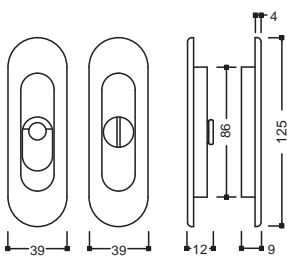

Maniglia ad incasso

Kit Coprivite con
Pendente Basso Filo
60

Kit Coprivite con
Pendente Basso Filo