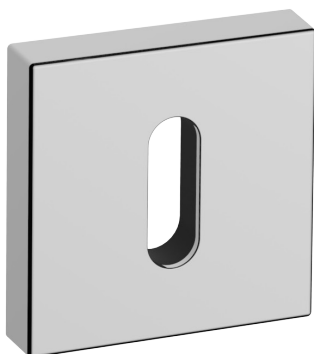

ASCOT

Nella maniglia Ascot funzionalità ed estetica convivono armoniosamente all'insegna della semplicità formale. Spigoli arrotondati, volumi assottigliati e superficie ad effetto extra liscio si incontrano in un prodotto di design.

Finiture Standard

02 - Cromato Lucido

03 - Cromato Satinato

Finiture PVD

20 - PVD Oro Lucido

25 - PVD Oro Satinato