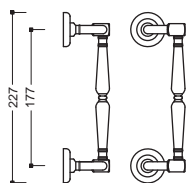

Rosetta Tonda
02 00

Descrizione

Standard
Prezzo unitario €

Retrò
Prezzo unitario €

con Rosette

Fissaggio grazie a viti da legno 3,5mm

GINEVRA

Maniglione Alzante