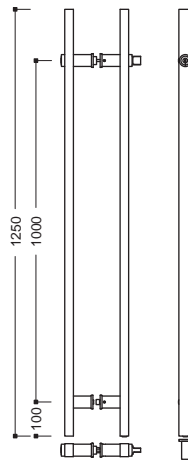

ECO 43723

Descrizione

Inox 304 Satinato
Prezzo unitario

Prezzo unitario

Quadro 25x38mm