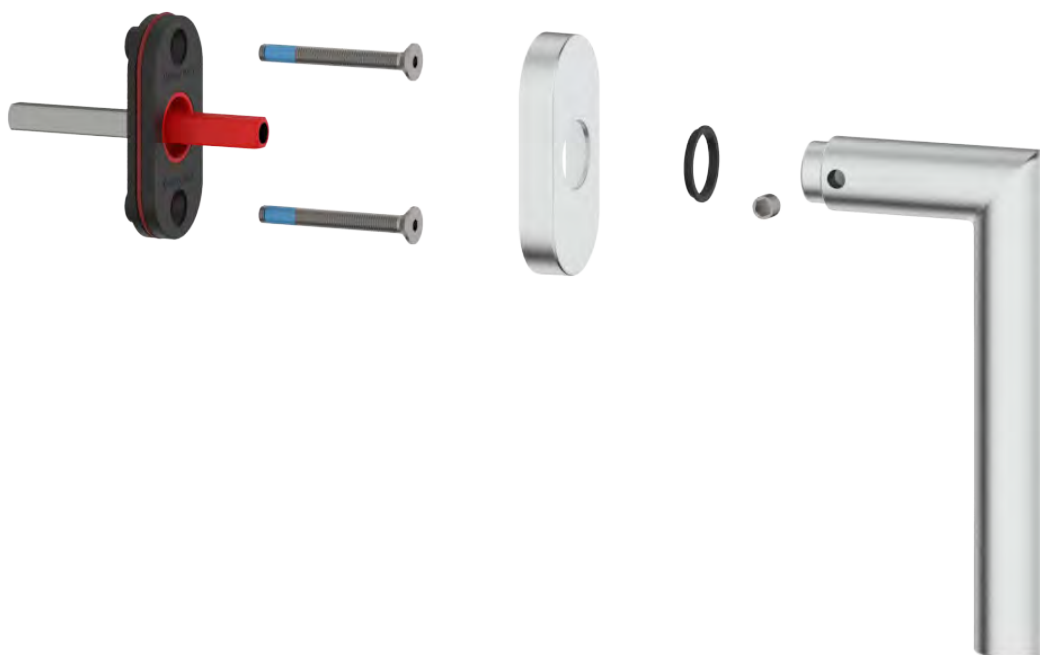

DK PLUS

Maniglie per finestre

Il movimento DK è sempre uno dei punti più critici per tutte le maniglie per finestre. Ecolinea a questo proposito ha voluto progettare e realizzare un proprio movimento DK, non senza difficoltà, ma consapevole che questo fosse un punto di svolta verso una maggiore qualità.

Composto da un pesante corpo in zama pressofusa completamente chiuso (che ne assicura la non deformabilità solitamente causata dalla chiusura delle viti di fissaggio) e dal nuovo rotore costampato, in Delrin®, direttamente su uno speciale quadro forato. Silenzioso e fluido nei suoi 8 scatti standard, permessi da rullini e molle a compressione in acciaio Inox che agiscono sulla corona in polimero.

Lo spessore del movimento, ridotto a soli 8mm, lo rende uno dei movimenti DK, a dimensione standard, più sottili sul mercato.

Il particolare quadro con estremità forata, costampato, fa sì che la maniglia calzi pressoché senza gioco e senza forzature. Grazie allo speciale grano a doppio diametro che perfora il quadro, e al mastice blocca filetto, il sistema permette un solido e durevole assemblaggio tra le parti. Per garantirne un montaggio ottimale, tutti i DK PLUS Ecolinea vengono forniti con le viti di montaggio in misura relazionata al quadro, con cave esagonali in acciaio R 8.8, rivestiti con mastice blocca filetto permanente a doppia lunghezza.

Anche le cover DK PLUS sono state realizzate in zama pressofusa, eliminando la lamiera stampata, con uno spessore di 10mm, sia nella versione ovale che in quella rettangolare. Il movimento DK PLUS è disponibile con quadri in lunghezze da 13, 24, 34, 38, 42, 46, 50, 66, 80 mm.