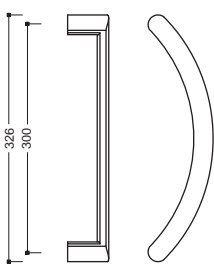

PVD
Prezzo unitario €

Interasse 300 mm

Senza Rosetta
03

Rosetta Tonda
03 00

Rosetta Ovale
03 05

Senza Rosette

con Rosette

Fissaggi Singoli INCLUSI nei Maniglioni