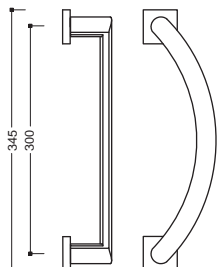

21 - PVD Inox
Satinato

23 - PVD Bronzo
Satinato

24 - PVD Antracite
Satinato

25 - PVD Oro
Satinato

Brera Q**ECO 40880**

Descrizione

Standard
Prezzo unitario €PVD
Prezzo unitario €**Interasse 300 mm**Senza Rosetta
03Rosetta Quadra
03 00Rosetta Rettangolare
03 05