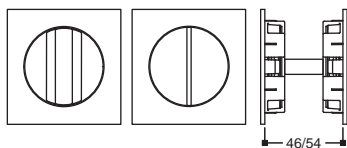

Kit Nottolino + Taglio Moneta

Kit Nottolino +
Taglio Moneta

Nottolino + Taglio Moneta 38/45
20

Nottolino + Taglio Moneta 46/54
25