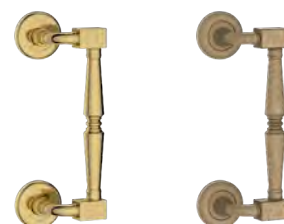

Finiture Standard

01 - Ottonato
Lucido

08 - Bronzato
Graffiato Lucido