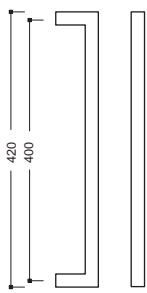

Ayr

ECO 40160

Descrizione

Standard
Prezzo unitario €

PVD
Prezzo unitario €

Interasse 400 mm

Senza Rosetta
04

Rosetta Quadra
04 00