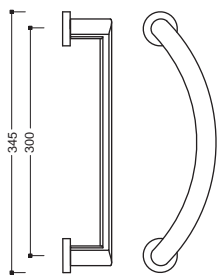

PVD
Prezzo unitario €

Interasse 300 mm

Senza Rosetta
03

Rosetta Tonda
03 00

Rosetta Ovale
03 05

Senza Rosette

con Rosette

Fissaggi Singoli INCLUSI nei Maniglioni