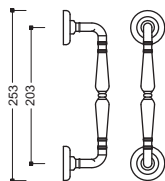

Rosetta Tonda
02 00

Descrizione

Standard
Prezzo unitario €

Retrò
Prezzo unitario €

con Rosette

Fissaggio grazie a viti da legno 3,5mm

GINEVRA

Maniglione Zancato