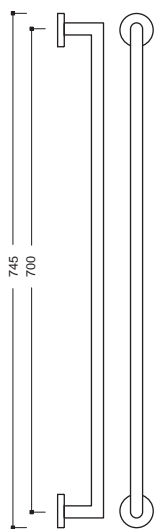

Senza Rosette

con Rosette

Interasse 700 mmSenza Rosetta
07Rosetta Tonda
07 00Rosetta Ovale
07 05

Senza Rosette

con Rosette

Fissaggi Singoli INCLUSI nei ManiglioniSenza Rosetta
ECO 41005 00 AAQuadra Fissaggio A
ECO 41015 00 AA Rettangolare Fissaggio A
ECO 41025 00 AAFissaggio Senza
Rosette di RicambioFissaggio A
di Ricambio**Fissaggio Accoppiato Legno**Fissaggio accoppiato
LegnoDiametro 8
ECO 41005 50 08**Fissaggio Accoppiato Vetro**Fissaggio accoppiato
VetroDiametro 8
ECO 41005 55 08