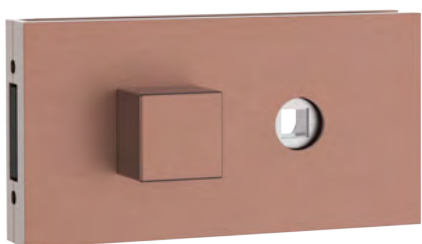

Descrizione

Standard
Prezzo unitario €

PVD
Prezzo unitario €

Quadro

Rettangolare

VITRA

Finiture Standard

02 - Cromato Lucido