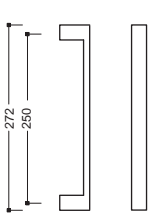

Interasse 250 mm

Senza Rosetta
02