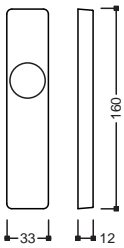

Ricambi per Alzanti

ECO 50200

Placca Quadra

Placca solo Foro Maniglia
00

Placca solo
Foro Maniglia

Placca Quadra