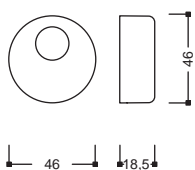

Foro 50
50

ECO 83350

Copridefender

Diametro 46
46

Diametro 50
50

**Per i defender vedere pagina
Componenti Defender (Sezione PLUS)*

BASIC QUADRA

LINEA BASIC QUADRA