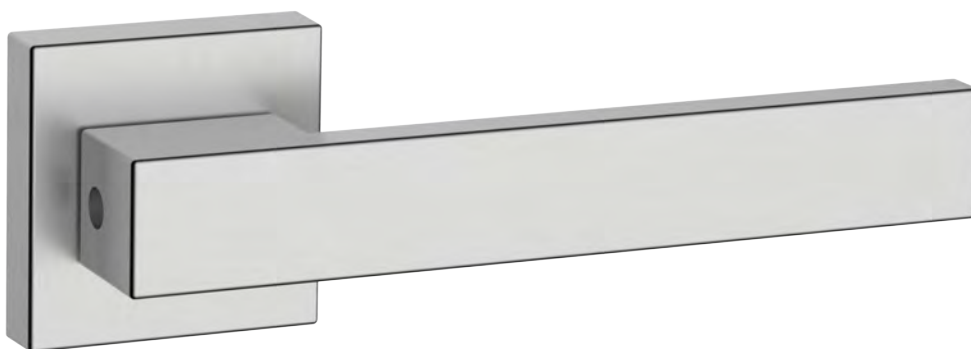

SION

Impugnatura Ribassata

Sion reinterpreta in chiave minimal lo stile moderno dei best seller d'arredo mediante la riduzione delle proporzioni, per esaltare al meglio il design di ambienti contemporanei e di tendenza.