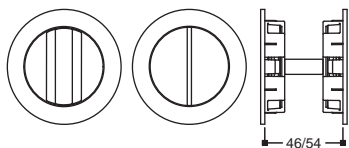

Kit Nottolino + Taglio Moneta