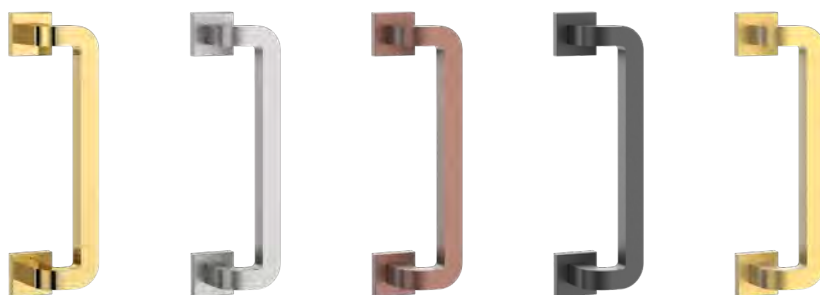

Finiture PVD

20 - PVD Oro
Lucido

21 - PVD Inox
Satinato

23 - PVD Bronzo
Satinato

24 - PVD Antracite
Satinato

25 - PVD Oro
Satinato