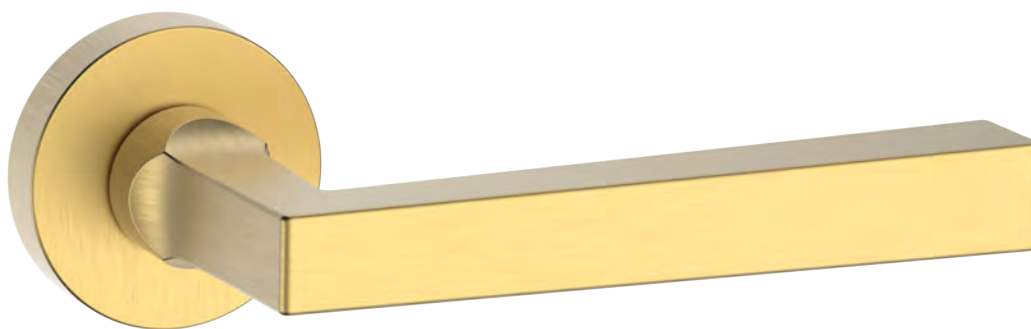

Finiture Standard

02 - Cromato Lucido

03 - Cromato Satinato

04 - Bronzato Graffiato Opaco

Finiture PVD

20 - PVD Oro Lucido

25 - PVD Oro Satinato

Toledo			ECO 10027	Descrizione	Standard Prezzo unitario €	PVD Prezzo unitario €
<p>PLUS 45</p>  <p>Patent - Yale - WC Sochi 01 02 03</p>	<p>PLUS Ovale</p>  <p>Patent - Yale - WC Sochi 06 07 08</p>	<p>PLUS Minimal</p>  <p>Patent - Yale - WC Kiel M1 M2 M4</p>		<p>Rosetta Bocchetta Patent o Yale</p> <p>1/2 Maniglia Yale con Fissaggio</p> <p>Rosetta con Chiavistello WC</p>		
<p>Placca PLUS</p>  <p>Patent - Yale - WC Sochi 10 12 13</p>	<p>Placca + Pomolo Girevole</p>  <p>Destra - Sinistra 18 01 18 02</p>	<p>Placca + Pomolo Fisso</p>  <p>Destra - Sinistra 19 01 19 02</p>		<p>Placca PLUS Patent o Yale</p> <p>Placca PLUS con Chiavistello WC</p> <p>Maniglia + Pomolo su Placca PLUS</p>		
<p>PLUS Fine 51</p>  <p>Patent - Yale - WC Sochi F1 F2 F3</p>		<p>PLUS Fine 51 + Pomolo</p>  <p>Destra - Sinistra F9 01 F9 02</p>		<p>Rosetta Bocchetta Patent o Yale Fine 51</p> <p>Rosetta Fine 51 con Chiavistello WC</p> <p>Maniglia + Pomolo su Rosetta Fine 51</p>		
<p>DK PLUS</p>  <p>Destra - Sinistra 20 01 20 02</p>		<p>DK PLUS Doppio</p>  <p>Destra - Sinistra 24 01 24 02</p>		<p>DK PLUS</p> <p>DK PLUS Doppio</p>		
<p>DK PLUS con Pulsante</p>  <p>Destra - Sinistra 22 01 22 02</p>	<p>DK PLUS con Chiave</p>  <p>Destra - Sinistra 23 01 23 02</p>	<p>Cremonese</p>  <p>Destra - Sinistra 29 01 29 02</p>		<p>DK PLUS con Pulsante</p> <p>DK PLUS con Chiave</p> <p>Cremonese</p>		
<p>BlindoSet Esterno 50</p>  <p>Destra - Sinistra 31 01 31 02</p>	<p>BlindoSet Interno Girevole</p>  <p>Destra - Sinistra 32 01 32 02</p>	<p>BlindoSet Interno Scorrevole</p>  <p>Destra - Sinistra 33 01 33 02</p>		<p>BlindoSet Esterno</p> <p>BlindoSet Interno</p>		
<p>VitraSet Cilindro</p>  <p>Chiave-Chiave V2</p>	<p>VitraSet Cilindro</p>  <p>Chiave-Pomolo V3</p>	<p>VitraSet WC</p>  <p>WC Kiel V4</p>		<p>VitraSet Cieco</p> <p>VitraSet Cilindro</p> <p>VitraSet Chiavistello WC</p>		