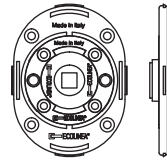

Rosetta Rettangolare

Foro Maniglia con
Molla PLUS Fine 51

Sottobocchetta con
Molla PLUS Fine 51

Foro Maniglia
00

Sottobocchetta con molla
ECO 83010 00 10