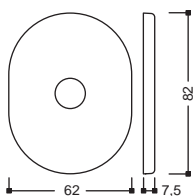

Rosetta Ovale

Foro Maniglia con
Molla PLUS Fine 51

Sottobocchetta con
Molla PLUS Fine 51

Foro Maniglia
00

Sottobocchetta con molla
ECO 83010 00 10