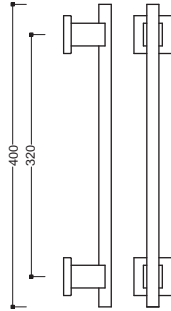

24 - PVD Antracite
Satinato

Interasse 400 mm

Rosetta Quadra
04 00

Rosetta Rettangolare
04 05

con Rosette

Interasse 600 mm

Rosetta Quadra
06 00

Rosetta Rettangolare
06 05