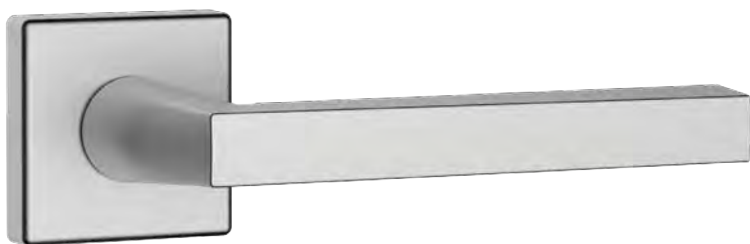

BASIC QUADRO

CALAIS

Finiture

ECO 1995			Descrizione	Imballo da 10 Pezzi Cromato Satinato Prezzo unitario €	Imballo da 10 Pezzi Altre Finiture Prezzo unitario €
Basic 45	Basic 45	Basic Rettangolare			
   	 	 	Basic 45 Patent o Yale Basic 45 con Chiavistello WC Basic Rettangolare		
Patent - Yale 01 02	Chiavistello WC 03	Yale 07			
DK Basic					
			DK Basic Quadro 8x42		
Ambidestro 20