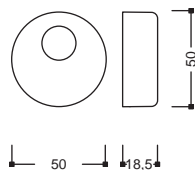

Foro 50
50

ECO 83350

Copridefender

Diametro 46
46

Diametro 50
50

**Per i defender vedere pagina
Componenti Defender (Sezione PLUS)*

BASIC QUADRA

LINEA BASIC QUADRA