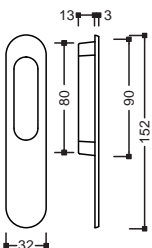

Nicchia Cieca
90

Nicchia Cieca