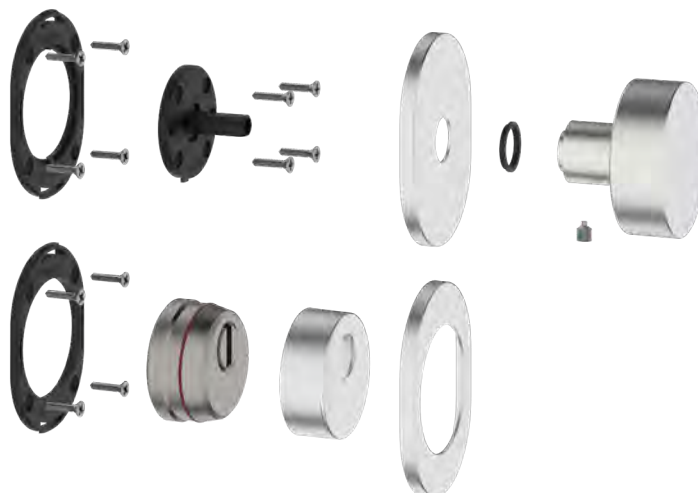

Blindoset Esterno

Composto da 2 mostrine ovali o rettangolari, una per il defender di sicurezza a scelta tra 46mm o 50mm con relativa cover e una con foro maniglia, che include la molla del sistema PLUS Fine 51 e la maniglia o il pomolo. Il defender non è incluso nel kit e può essere richiesto come accessorio opzionale in base alla marca del portoncino blindato.

Il Blindoset Esterno viene fornito con doppio sistema di fissaggio della maniglia, sia per maniglia girevole + girevole che con sistema per mezza maniglia o mezzo pomolo fisso.