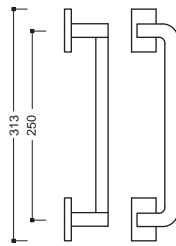

Rosetta Rettangolare
02 05

Senza Rosette

con Rosette

Fissaggi Singoli INCLUSI nei Maniglioni

Senza Rosetta
ECO 41005 00 BB