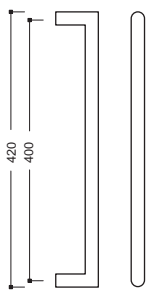

Kiel

ECO 40775

Descrizione

Standard
Prezzo unitario €

PVD
Prezzo unitario €

Interasse 400 mm

Senza Rosetta
04