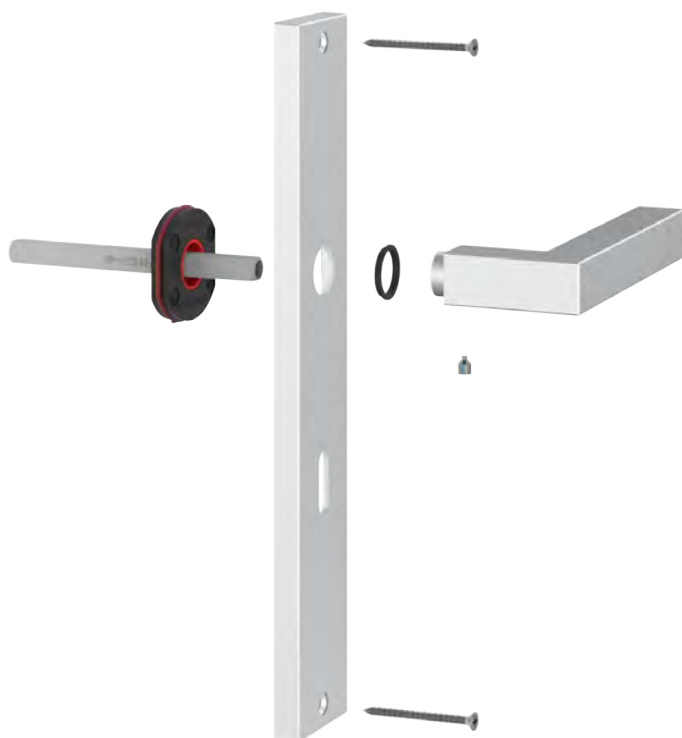

Il corpo molla, indipendente dalla maniglia, è realizzato in zama; anche il corpo di rotazione è in zama, con guida sul quadro, azionato da una molla di ritorno a doppia corsa in filo piatto di acciaio Inox, in modo da rendere il corpo molla universale e senza senso obbligatorio di montaggio.

Il fissaggio del corpo molla alla porta, oltre alle 4 viti da 3.5mm, prevede un kit di bussole con chiave esagonale e tiranti passanti con interasse standard di 38mm, che rende il pezzo totalmente solidale alla porta.

La cover da 51mm (di spessore 6mm) è realizzata in zama pressofusa e il sistema di bloccaggio sul corpo molla è dato da una leggera interferenza metallo su metallo.

Tutte le viti di fissaggio sono state portate a diametro 3.5mm in modo da utilizzare un unico inserto avvitatore sia per le viti maniglia che per le viti di montaggio della porta.

Per evitare il ricorrente problema di allentamento delle maniglie sulla porta è stato adottato un particolare quadro con estremità forate, inoltre vengono utilizzati degli speciali grani a doppia punta, rivestiti con mastice blocca filetto: questo sistema permette un solido e durevole assemblaggio tra le parti.

Placca PLUS

Maniglie per porte interne

La Placca PLUS di Ecolinea rinnova il concetto di maniglia su placca, ideale per la sostituzione su porte esistenti. Questa nuova placca dal design minimale con spessore di 10mm, risulta una soluzione ideale anche per porte da hotel.

Il sistema di fissaggio a viti metriche passanti lo rende un corpo unico con la porta. La placca interna avrà le viti a vista, quella esterna sarà cieca, grazie alla presenza di una cavità filettata interna. Si adatta di standard il corpo molla PLUS 45.

Per il fissaggio delle maniglie sulle porte sono stati adottati sia un particolare quadro con estremità forate che degli speciali grani a doppia punta, rivestiti con mastice blocca filetto; il sistema permette un solido e durevole assemblaggio tra le parti.

La Placca PLUS prevede un sistema per mezze maniglie fisse, mezze maniglie girevoli o mezza maniglia fissa + mezza maniglia girevole con diverse opzioni di spessore porta.

Questa placca è adatta anche in ambienti molto sollecitati.