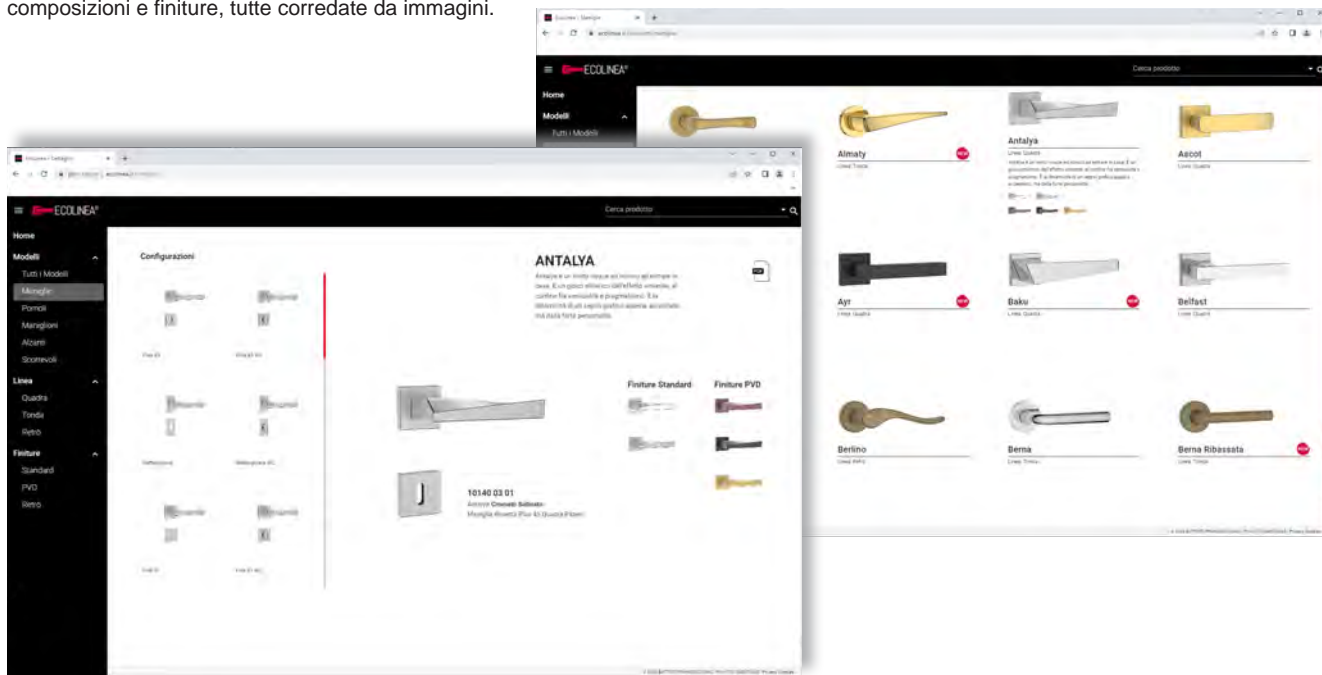

Il nostro impianto molto flessibile, ci permette di personalizzare sia lotti di poche decine di pezzi, come grandi quantità, in tempi molto rapidi.

Esempio di verniciatura particolare della maniglia Bordeaux per un'industria di porte.

Esempio di scatole.

Espositori

Presentazione del prodotto

Ogni buon prodotto necessita di una buona comunicazione. Ecolinea dedica da sempre particolare attenzione alla propria immagine e oggi la rinnova con un nuovo catalogo, un sito internet personalizzato, senza tralasciare il packaging e l'esposizione del prodotto.

Questo nuovo catalogo, dalla grafica completamente ridisegnata, presenta la gamma prodotti Ecolinea, prestando massima attenzione alla chiarezza dei contenuti ed alla fedeltà delle immagini.

Per quanto riguarda l'esposizione abbiamo creduto che il modo più naturale per presentare le maniglie fosse quello di farle toccare con mano. Per questo sono stati realizzati degli eleganti pannelli espositivi, disponibili sia in versione murale che in versione bifacciale con base girevole, sui quali abbiamo organizzato la gamma maniglie Ecolinea nella sua semplicità.

Marketing Comunicazione

Oltre al Catalogo Listino 2023, che Ecolinea ritiene uno strumento di vendita essenziale per tutti i nostri clienti, anche il sito è stato totalmente riprogettato.

Il nuovo e accattivante sito www.ecolinea.it è pensato per la massima fruibilità, sia da parte di un'utenza professionale che privata, massimizzando l'usabilità e la semplicità di navigazione. Un sito incentrato sul prodotto, 50.000 combinazioni di modelli, composizioni e finiture, tutte corredate da immagini.