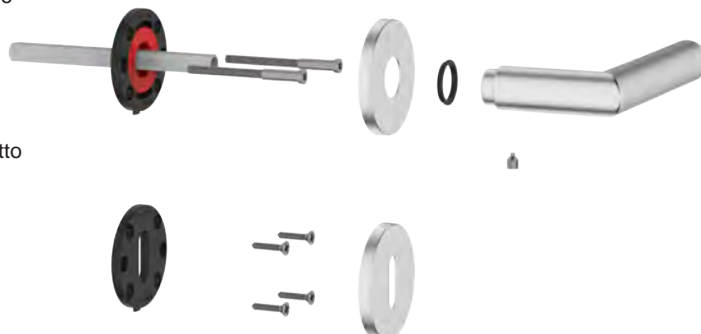

Il corpo molla, indipendente dalla maniglia, è realizzato in zama; anche il corpo di rotazione è in zama, con guida sul quadro, azionato da una molla di ritorno a doppia corsa in filo piatto di acciaio Inox, in modo da rendere il corpo molla universale e senza senso obbligatorio di montaggio.

Il fissaggio del corpo molla alla porta, oltre alle 4 viti da 3.5mm, prevede un kit di bussole con chiave esagonale e tiranti passanti con interasse standard di 38mm, che rende il pezzo totalmente solidale alla porta.

La cover da 51mm (di spessore 6mm) è realizzata in zama pressofusa e il sistema di bloccaggio sul corpo molla è dato da una leggera interferenza metallo su metallo.

Tutte le viti di fissaggio sono state portate a diametro 3.5mm in modo da utilizzare un unico inserto avvitatore sia per le viti maniglia che per le viti di montaggio della porta.

Per evitare il ricorrente problema di allentamento delle maniglie sulla porta è stato adottato un particolare quadro con estremità forate, inoltre vengono utilizzati degli speciali grani a doppia punta, rivestiti con mastice blocca filetto: questo sistema permette un solido e durevole assemblaggio tra le parti.

Placca PLUS

Maniglie per porte interne

La Placca PLUS di Ecolinea rinnova il concetto di maniglia su placca, ideale per la sostituzione su porte esistenti. Questa nuova placca dal design minimale con spessore di 10mm, risulta una soluzione ideale anche per porte da hotel.

Il sistema di fissaggio a viti metriche passanti lo rende un corpo unico con la porta. La placca interna avrà le viti a vista, quella esterna sarà cieca, grazie alla presenza di una cavità filettata interna. Si adatta di standard il corpo molla PLUS 45.

Per il fissaggio delle maniglie sulle porte sono stati adottati sia un particolare quadro con estremità forate che degli speciali grani a doppia punta, rivestiti con mastice blocca filetto; il sistema permette un solido e durevole assemblaggio tra le parti.

La Placca PLUS prevede un sistema per mezze maniglie fisse, mezze maniglie girevoli o mezza maniglia fissa + mezza maniglia girevole con diverse opzioni di spessore porta.

Questa placca è adatta anche in ambienti molto sollecitati.