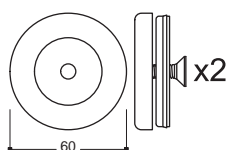

Rosettoni Tondi
90 10

Fissaggio Passante
Accoppiato
20 05 / 20 07

x2

x2

Rosettoni
Tondi

Fissaggio Passante
Accoppiato

Fissaggio Passante
Singolo

Fissaggio Passante Singolo
90 01