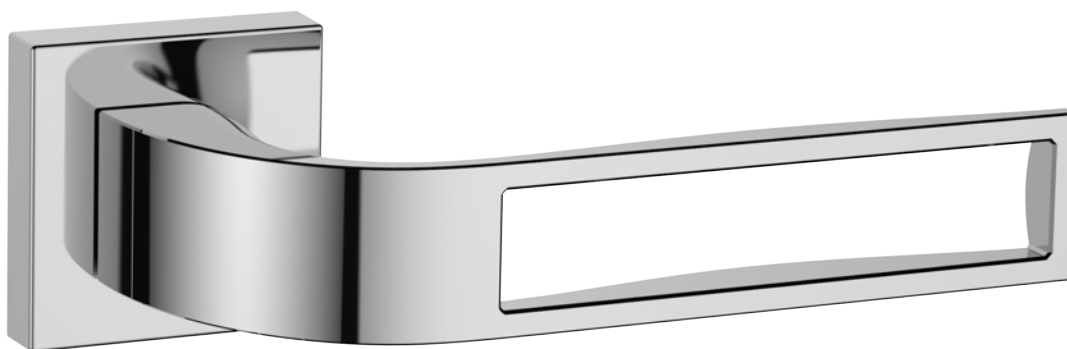

EREVAN

Dal tratto deciso e lineare Erevan è la maniglia sicura ed ergonomica nella presa. Rappresenta il giusto compromesso tra robustezza e creatività.

Finiture Standard

02 - Cromato Lucido

03 - Cromato Satinato

EREVAN HOLE

Dal tratto deciso e lineare Erevan Hole è la maniglia sicura ed ergonomica nella presa. Rappresenta il giusto compromesso tra creatività, raffinatezza e grinta.

Finiture Standard

02 - Cromato Lucido