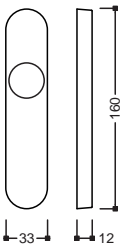

Ricambi per Alzanti

ECO 50500

Placca Tonda

Placca solo Foro Maniglia
00

Placca solo
Foro Maniglia

Placca Tonda