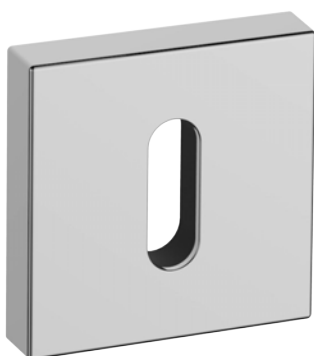

WIGHT

Coniugando semplicità ed innovazione, Wight esalta la linearità formale di una maniglia elegante, dai dettagli ben curati e dalla presa solida e decisa.

Finiture Standard

02 - Cromato Lucido

03 - Cromato Satinato