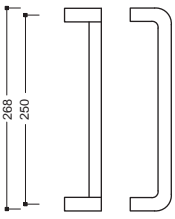

Derby

ECO 40023

Descrizione

Standard
Prezzo unitario €

PVD
Prezzo unitario €

Interasse 250 mm

Senza Rosetta
02