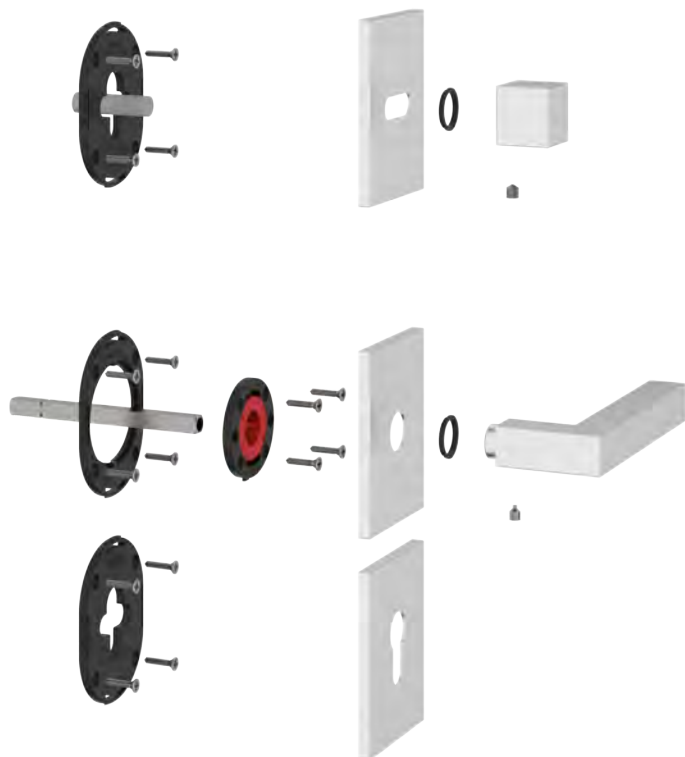

Anche in questo caso il particolare quadro a lunghezza maggiorata e con estremità forata, in abbinamento con lo speciale grano a doppio diametro che perfora il quadro, e con il mastice blocca filetto, fa sì che il sistema risulti assemblato in modo solido e durevole.

Blindoset

Kit per porte blindate

Il sistema Blindoset è una soluzione in kit per le porte blindate multimarca proposte.

Il sistema prevede due kit indipendenti uno per Esterno e uno per Interno, questo permette la scelta di maniglie, modelli e finiture totalmente differenti su una singola porta. Per questo sistema Ecolinea ha realizzato delle proprie cover dedicate in zama pressofusa da 85x65mm, con uno spessore di 6mm, e una serie di pomolini limitatori, sia in versione scorrevole che girevole, in abbinamento ai pomolini per cilindro europeo.

Blindoset Interno

Si divide in due versioni: con limitatore di apertura girevole e con limitatore di apertura scorrevole. Entrambe le versioni sono composte da 3 mostrine ovali o rettangolari, una per foro cilindro, con adattatore per codolo, una per limitatore, con relativo pomolino, e una per foro maniglia, che include la molla del sistema PLUS Fine 51 e la maniglia o il pomolo.

Il sistema permette un solido e durevole assemblaggio tra le parti grazie allo speciale quadro ad espansione special block, un particolare quadro con estremità forate, e degli speciali grani a doppia punta, rivestiti con mastice blocca filetto.