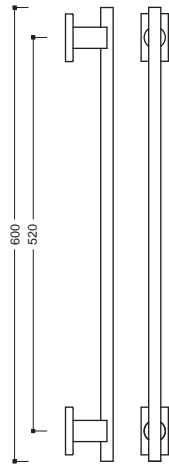

Rosetta Rettangolare
06 05

con Rosette

Fissaggi Singoli INCLUSI nei Maniglioni

Quadra Fissaggio F
ECO 41015 00 FF

Fissaggio F
di Ricambio