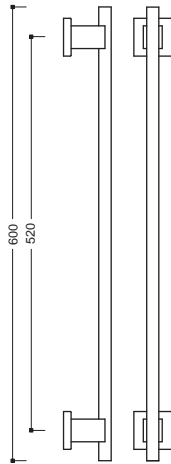

24 - PVD Antracite
Satinato

Interasse 400 mm

Rosetta Quadra
04 00

Rosetta Rettangolare
04 05

con Rosette

Interasse 600 mm

Rosetta Quadra
06 00

Rosetta Rettangolare
06 05