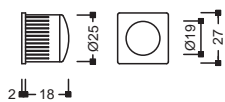

ECO 29150

Ditale

Ditale Bordeaux
00