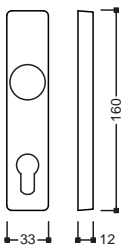

Placca Foro Maniglia + Yale
02

Placca Foro
Maniglia + Yale

Placca Quadra