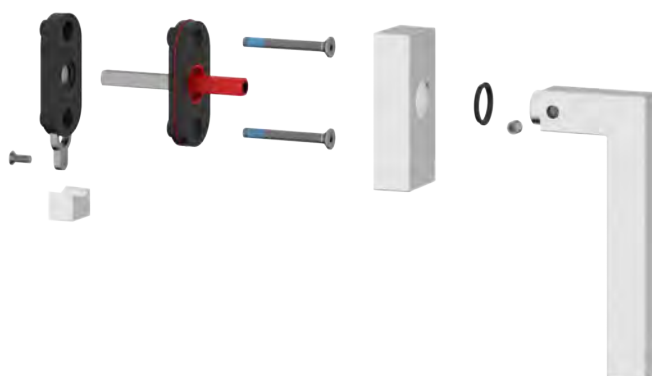

Il corpo molla, indipendente dalla maniglia, è stato anch'esso realizzato in zama, mentre il corpo di rotazione è realizzato in Delrin®, con guida sul quadro per una maggiore solidità.

L'azionamento viene dato da una molla di ritorno in acciaio inox a doppia corsa, così il corpo molla è universale e non ha un senso obbligatorio di montaggio.

DK PLUS Secure

Maniglie per finestre

Il movimento DK Secure nasce sulla base del movimento DK PLUS e ne eredita tutte le caratteristiche, garantendone una maggiore sicurezza all'effrazione.

Oltre alle caratteristiche del movimento principale già descritte nel movimento DK PLUS, la maggiore sicurezza viene assicurata da un corpo aggiuntivo, sempre realizzato in zama pressofusa, al cui interno è montata una slitta di bloccaggio, realizzata in acciaio Inox Aisi 316, che agendo a ghigliottina sul quadro da 7mm ne blocca la rotazione.

Lo sblocco avviene tramite la pressione di un pulsante, che può essere montato sia in posizione superiore che inferiore rispetto al movimento (consigliabile per comodità la posizione inferiore).

Come per tutta la gamma Ecolinea, anche per il DK PLUS Secure sono state realizzate delle cover dedicate in zama pressofusa che, grazie alla ridotta dimensione sia del movimento DK PLUS che del corpo bloccaggio, non superano i 17mm di spessore con una lunghezza di soli 70mm.

Per garantirne un montaggio ottimale, tutti i DK PLUS Secure vengono forniti con le viti di montaggio con cave esagonali in acciaio R 8.8, rivestiti con mastice blocca filetto permanente a doppia lunghezza.