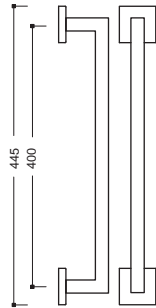

Ayr

ECO 40160

Descrizione

Standard
Prezzo unitario €

PVD
Prezzo unitario €

Interasse 400 mm

Senza Rosetta
04

Rosetta Quadra
04 00