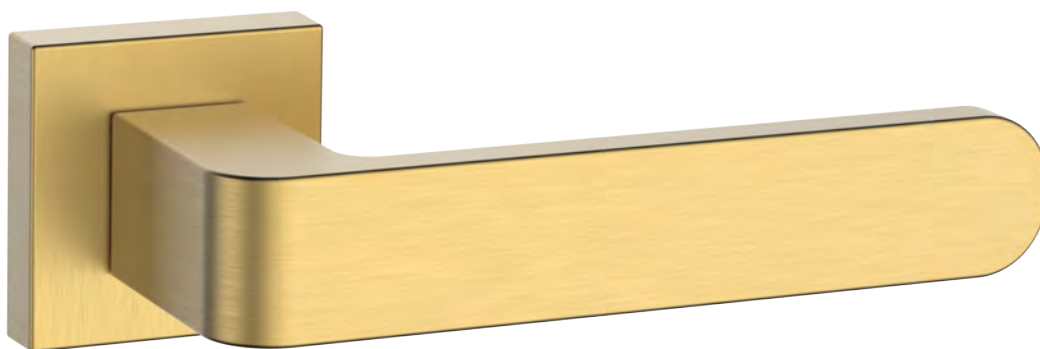

FLUX

Il dettaglio perfetto per un interno contemporaneo. Flux è la maniglia di design creata da Adrian Moors: un blocco unico modellato con cura negli angoli per dare morbidezza all'impugnatura, un tributo alla non convenzionalità.

HAYES

Hayes: funzionalità ed estetica convivono armoniosamente all'insegna della semplicità formale. Un blocco modellato con cura negli angoli per dare morbidezza all'impugnatura.

Finiture Standard

02 - Cromato Lucido