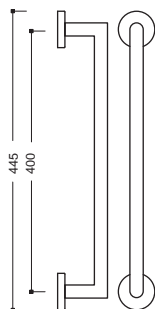

Rosetta Tonda
04 00