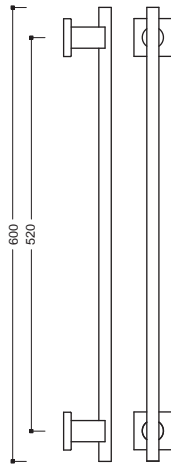

Interasse 600 mm

Rosetta Quadra
06 00