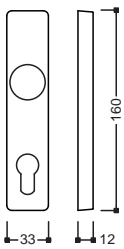

Placca Foro Maniglia + Yale
02

Placca Foro
Maniglia + Yale

Placca Quadra