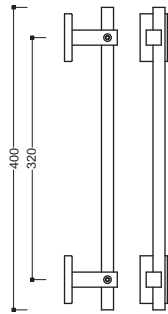

PVD
Prezzo unitario €

Interasse 400 mm

Rosetta Quadra
04 00

Rosetta Rettangolare
04 05

con Rosette

Interasse 600 mm

Rosetta Quadra
06 00

Rosetta Rettangolare
06 05