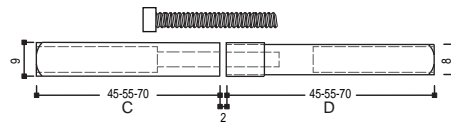

8+8

8+9

Quadro Hotel 8+8
C-D

Quadro Antipanico 8+9
C-D

ECO 10909