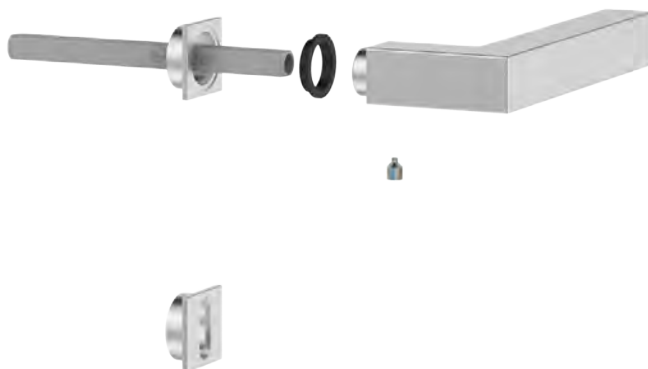

PLUS Minimal Maniglie per porte interne

Per chi è alla ricerca di un minimalismo estremo questo sistema di rosette risulta la soluzione ideale. Pressoché invisibile, la rosetta quasi sparisce dietro buona parte dei modelli di maniglia e su alcuni è completamente scomparsa.

Dalle dimensioni estremamente ridotte anche le bocchette foro chiave, foro patent e chiavistello WC, 25mm per 2mm di spessore.

Da sottolineare che, in questo caso, il vantaggio del minimale potrebbe andare leggermente a discapito della funzionalità su maniglie estremamente pesanti, in quanto per le rosette minimal, per via della dimensione ridottissima, non è possibile applicare molle di ritorno.